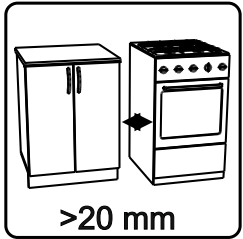

14

V609

13

№	code	a*b	x
1	V309.01	920*298	2
2	V600.01	568*298	2
3	V600.02	568*290	2
4	V309.02	915*295	2
5	V409.02	888 mm	1

В мебельном наборе могут быть конструктивные изменения, не ухудшающие качество изделия, но не указанные в данной инструкции.

In furniture KIT, there may be changes, not specified in this manual, which don't deteriorate the quality of the produkt.

12

1

2

11

9

3

10