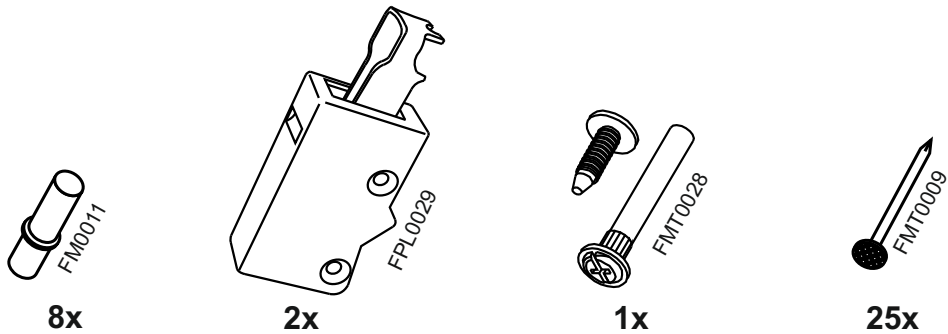

14

V609

13

№	code	a*b	x
1	V309.01	920*298	2
2	V600.01	568*298	2
3	V600.02	568*290	2
4	V309.02	915*295	2
5	V409.02	888 mm	1

В мебельном наборе могут быть конструктивные изменения, не ухудшающие качество изделия, но не указанные в данной инструкции.

In furniture KIT, there may be changes, not specified in this manual, which don't deteriorate the quality of the produkt.

12

1

2

11

9

3

10