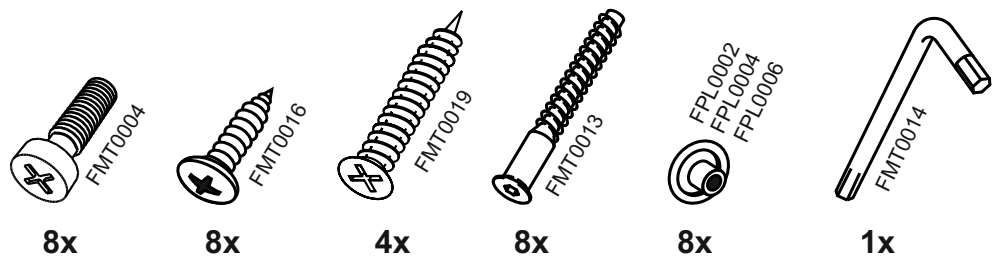

14

V609

13

№	code	a*b	x
1	V309.01	920*298	2
2	V600.01	568*298	2
3	V600.02	568*290	2
4	V309.02	915*295	2
5	V409.02	888 mm	1

В мебельном наборе могут быть конструктивные изменения, не ухудшающие качество изделия, но не указанные в данной инструкции.

In furniture KIT, there may be changes, not specified in this manual, which don't deteriorate the quality of the produkt.

12

1

2

11

9

3

10