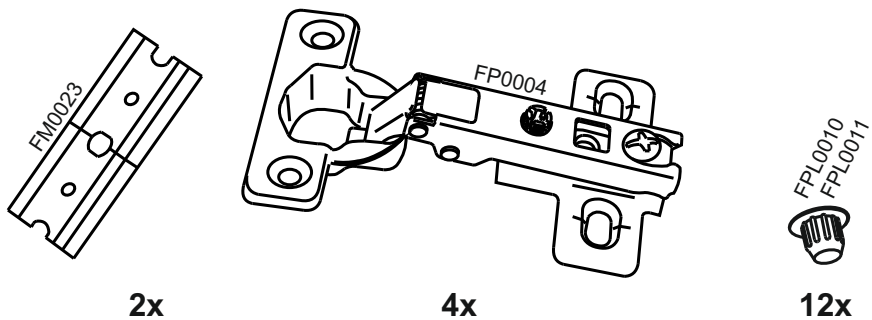

14

V609

13

№	code	a*b	x
1	V309.01	920*298	2
2	V600.01	568*298	2
3	V600.02	568*290	2
4	V309.02	915*295	2
5	V409.02	888 mm	1

В мебельном наборе могут быть конструктивные изменения, не ухудшающие качество изделия, но не указанные в данной инструкции.

In furniture KIT, there may be changes, not specified in this manual, which don't deteriorate the quality of the produkt.

12

1

2

11

9

3

10